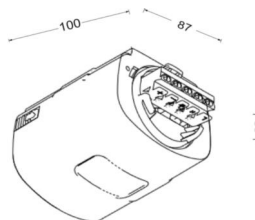

электротехника

Мощность системы	1W
сетевое напряжение	230V/50Hz

Оптика

Срок службы LED	50000h (Tq 45°C)
-----------------	------------------

Механика

цвет корпуса	белый цвет, подобен RAL 9003
размеры (LxWxH/DxH)	100mm x 87mm x 66mm
вес (нетто)	0.26kg
Cable entry KE	на торцевой стороне
Вид монтажа	Потолочная одиночная установка, установка отдельных светильников на подвесе, установка на стене, сборка несущих шин

размеры

L	100 mm	Длина
B	87 mm	Ширина
H	66 mm	Высота

DEEP-LINK

<https://www.regiolux.de/ru/article/50119000100>

LC SYSTEM

параметры

Regiolux Классификация	netlife easy
Управляющий сигнал	включение
Номерной балласт (макс)	350W LED
коммуникация	проводное подключение
Сенсорная техника	HF - high frequency
Монтажная высота (мере/макс)	0.5m в 5m
приложение	коридоры, гаражи, побочные помещения
Функция	Распознавание движения